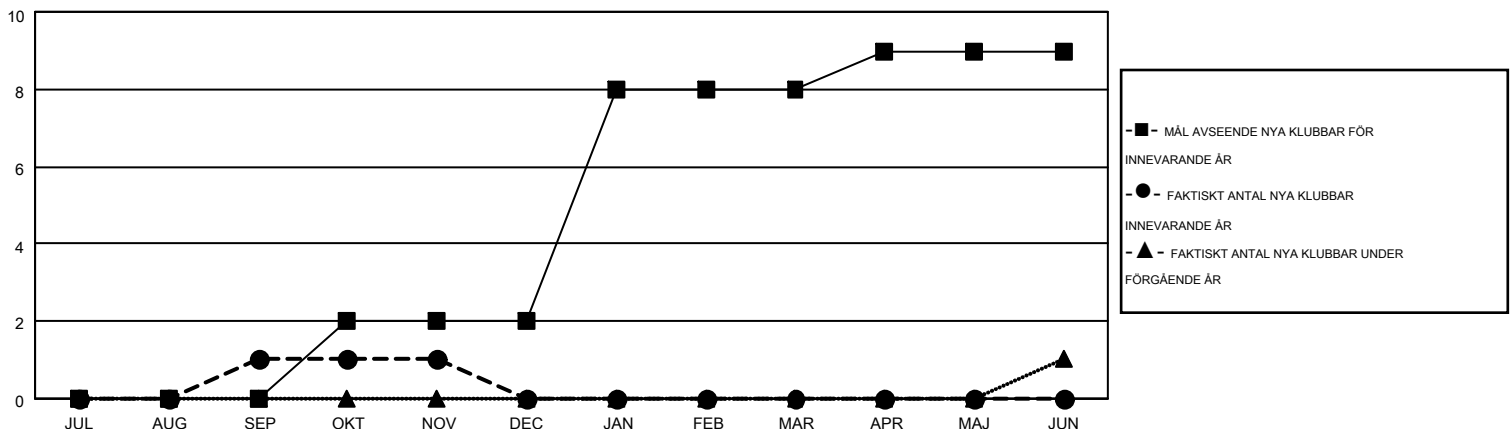

MONTHLY MEMBERSHIP PROGRESS REPORT

Results as of: 11/30/2014

Multiple District 101

LOCATION: SWEDEN

GMT: KENNETH PERSSON

GMT KO 4

Klubbar					Medlemmar				
RESULTAT FÖR 2014-2015					RESULTAT FÖR 2014-2015				
KVARTAL	MÅL AVSEENDE NYA KLUBBAR	NYA KLUBBAR	AVFÖRDA KLUBBAR	NETTOTILLVÄX T/MINSKNING	KVARTAL	MÅL AVSEENDE NYA MEDLEMMAR	CHARTER OCH TILLAGDA NYA MEDLEMMAR	AVFÖRDA MEDLEMMAR	NETTOTILLVÄX T/MINSKNING
JUL/AUG/SEP	0	1	2	-1	JUL/AUG/SEP	30	106	192	-86
OKT/NOV/DEC	2	0	0	0	OKT/NOV/DEC	39	133	162	-29
JAN/FEB/MAR	6	0	0	0	JAN/FEB/MAR	165	0	0	0
APR/MAJ/JUN	1	0	0	0	APR/MAJ/JUN	15	0	0	0

MÅL OCH FAKTISKT ANTAL NYA KLUBBAR

MÅL OCH FAKTISKT ANTAL MEDLEMMAR

NEDLAGDA KLUBBAR: 2

136 CLUBS OF 464 TOG UPP EN ELLER FLER NYA MEDLEMMAR

KÖNSFÖRDELNING

MAN 9,357 (80.92%)
KVINNA 2,206 (19.08%)

AVFÖRDA MEDLEMMAR