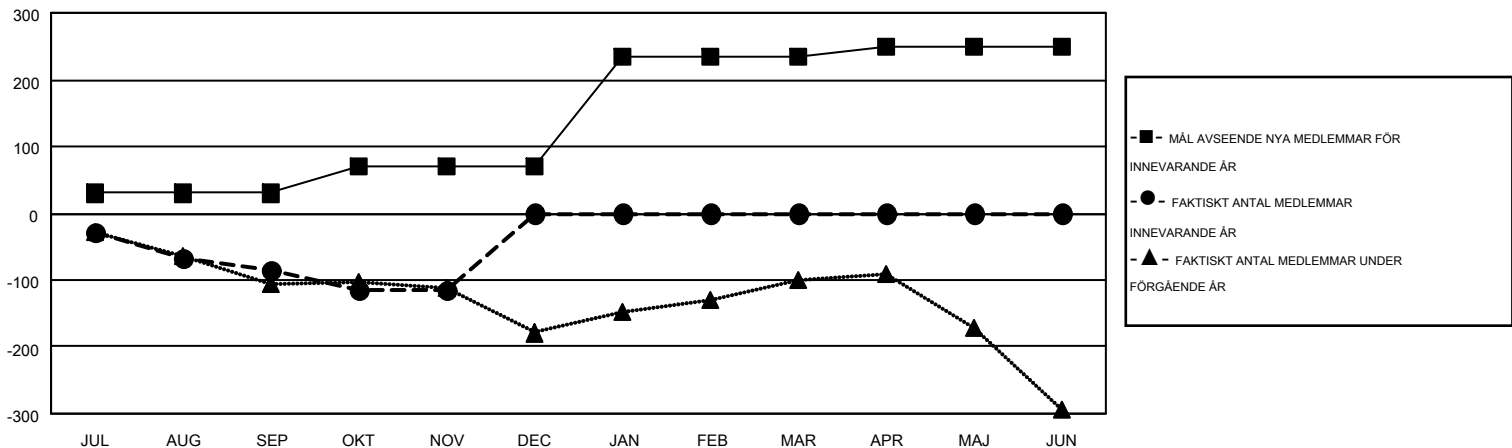

MONTHLY MEMBERSHIP PROGRESS REPORT

Results as of: 11/30/2014

Multiple District 101

LOCATION: SWEDEN

GMT: KENNETH PERSSON

GMT KO 4

Klubbar					Medlemmar				
RESULTAT FÖR 2014-2015					RESULTAT FÖR 2014-2015				
KVARTAL	MÅL AVSEENDE NYA KLUBBAR	NYA KLUBBAR	AVFÖRDA KLUBBAR	NETTOTILLVÄX T/MINSKNING	KVARTAL	MÅL AVSEENDE NYA MEDLEMMAR	CHARTER OCH TILLAGDA NYA MEDLEMMAR	AVFÖRDA MEDLEMMAR	NETTOTILLVÄX T/MINSKNING
JUL/AUG/SEP	0	1	2	-1	JUL/AUG/SEP	30	106	192	-86
OKT/NOV/DEC	2	0	0	0	OKT/NOV/DEC	39	133	162	-29
JAN/FEB/MAR	6	0	0	0	JAN/FEB/MAR	165	0	0	0
APR/MAJ/JUN	1	0	0	0	APR/MAJ/JUN	15	0	0	0

MÅL OCH FAKTISKT ANTAL NYA KLUBBAR

MÅL OCH FAKTISKT ANTAL MEDLEMMAR

NEDLAGDA KLUBBAR: 2

136 CLUBS OF 464 TOG UPP EN ELLER FLER NYA MEDLEMMAR

KÖNSFÖRDELNING

MAN 9,357 (80.92%)
KVINNA 2,206 (19.08%)

AVFÖRDA MEDLEMMAR